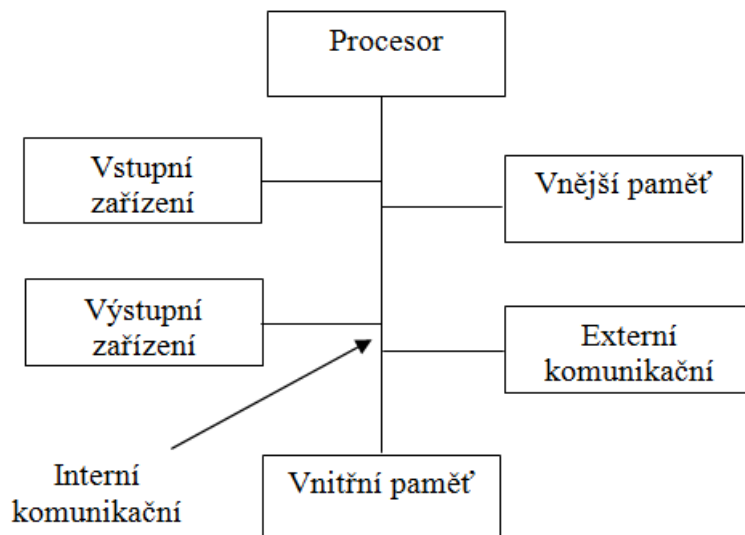

INVESTICE DO ROZVOJE VZDĚLÁVÁNÍ

Projekt: 1.5, Registrační číslo: CZ.1.07/1.5.00/34.0304

Osobní počítač

Osobní počítač PC uvedla na trh firma IBM na trh v roce 1981. Jedná se o stavebnicovou konstrukci. Konkurenci se podařilo konstrukci napodobit a tak vznikly počítače IBM PC *kompatibilní* – mohly používat stejné programy jako originál. (kompatibilita softwarová – shodná instrukční sada, popř. hardwarová – shodné vývody, pouzdro).

Osobní počítač obsahuje 7 hlavních komponent:

- procesor
- vnitřní paměť (operační paměť, nepřepisovatelná paměť, vyrovnávací paměť)
- vnější paměť (disky, CD, atd.)
- vstupní zařízení (klávesnice, myš, scanner,..)
- výstupní zařízení (grafický a zvukový subsystém, tiskárna,..)
- externí komunikační zařízení (modem, síťová karta, PCMCIA, porty)
- interní komunikační zařízení (sběrnice)

Zpracování dat probíhá takto: vstupní zařízení převádí data do elektronické podoby tak, aby mohla být zpracována procesorem, který zároveň řídí činnost celého počítače. Právě zpracovávaná data jsou dočasně uložena ve vnitřní paměti (operační, cache) do nebo z které jsou přenášena do vnější paměti, resp. na ni.

Po přenosu a zpracování dat pak výstupní zařízení převádí data z elektronické podoby do podoby srozumitelné uživateli. Všechny komponenty počítače jsou propojeny interními

INVESTICE DO ROZVOJE VZDĚLÁVÁNÍ